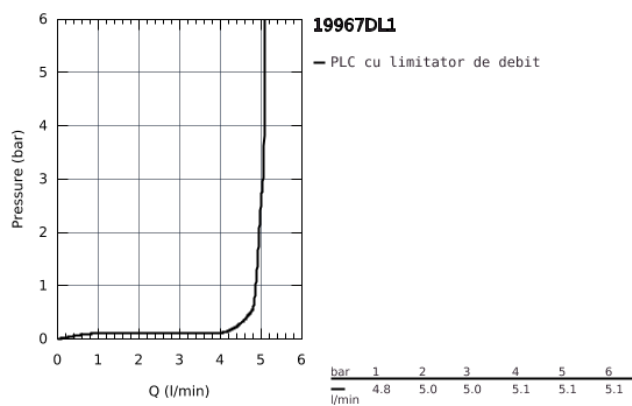

19 967 DL1 ESSENCE BATERIE LAVOAR MONOCOMANDĂ CU 2 ELEMENTE MĂRIMEA L

DESCRIEREA PRODUSULUI

- Colour: brushed warm sunset
- montare pe perete
- set pentru instalarea finală a codului
- 23 571 000
- fără corp încastrat
- ornament metalic
- mâner din metal
- finisaj GROHE Long-Life
- aerator GROHE Water Saving cu debit 5.7 l/min
- aerator reglabil GROHE AquaGuide
- distanța între axe 110 mm
- proiecție de 230 mm

19 967 DL1 ESSENCE BATERIE LAVOAR MONOCOMANDĂ CU 2 ELEMENTE MĂRIMEA L

19 967 DL1 ESSENCE BATERIE LAVOAR MONOCOMANDĂ CU 2 ELEMENTE MĂRIMEA L

PIESE DE SCHIMB , septembrie 2020 – now

1: lever (Spare part-nr. 46916DL0)