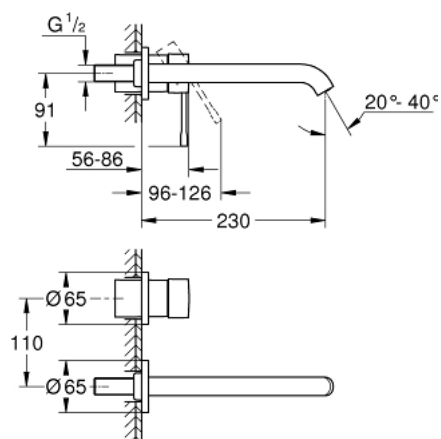

19 967 DL1 ESSENCE BATERIE LAVOAR MONOCOMANDĂ CU 2 ELEMENTE MĂRIMEA L

DESCRIEREA PRODUSULUI

- Colour: brushed warm sunset
- montare pe perete
- set pentru instalarea finală a codului
- 23 571 000
- fără corp încastrat
- ornament metalic
- mâner din metal
- finisaj GROHE Long-Life
- aerator GROHE Water Saving cu debit 5.7 l/min
- aerator reglabil GROHE AquaGuide
- distanța între axe 110 mm
- proiecție de 230 mm

19 967 DL1 ESSENCE BATERIE LAVOAR MONOCOMANDĂ CU 2 ELEMENTE MĂRIMEA L

19 967 DL1 ESSENCE BATERIE LAVOAR MONOCOMANDĂ CU 2 ELEMENTE MĂRIMEA L

PIESE DE SCHIMB , septembrie 2020 – now

1: lever (Spare part-nr. 46916DL0)