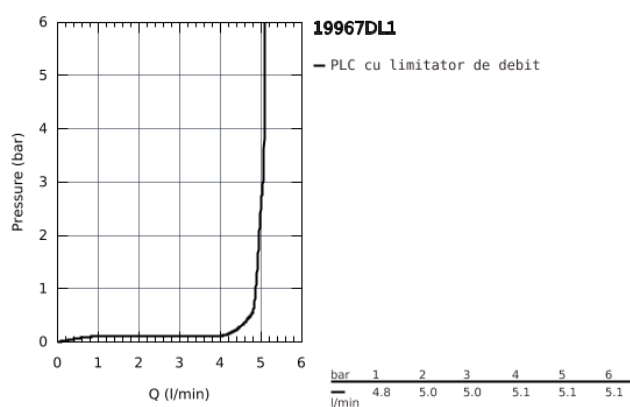

19 967 DL1 ESSENCE BATERIE LAVOAR MONOCOMANDĂ CU 2 ELEMENTE MĂRIMEA L

DESCRIEREA PRODUSULUI

- Colour: brushed warm sunset
- montare pe perete
- set pentru instalarea finală a codului
- 23 571 000
- fără corp încastrat
- ornament metalic
- mâner din metal
- finisaj GROHE Long-Life
- aerator GROHE Water Saving cu debit 5.7 l/min
- aerator reglabil GROHE AquaGuide
- distanța între axe 110 mm
- proiecție de 230 mm

19 967 DL1 ESSENCE BATERIE LAVOAR MONOCOMANDĂ CU 2 ELEMENTE MĂRIMEA L

19 967 DL1 ESSENCE BATERIE LAVOAR MONOCOMANDĂ CU 2 ELEMENTE MĂRIMEA L

PIESE DE SCHIMB , septembrie 2020 – now

1: lever (Spare part-nr. 46916DL0)